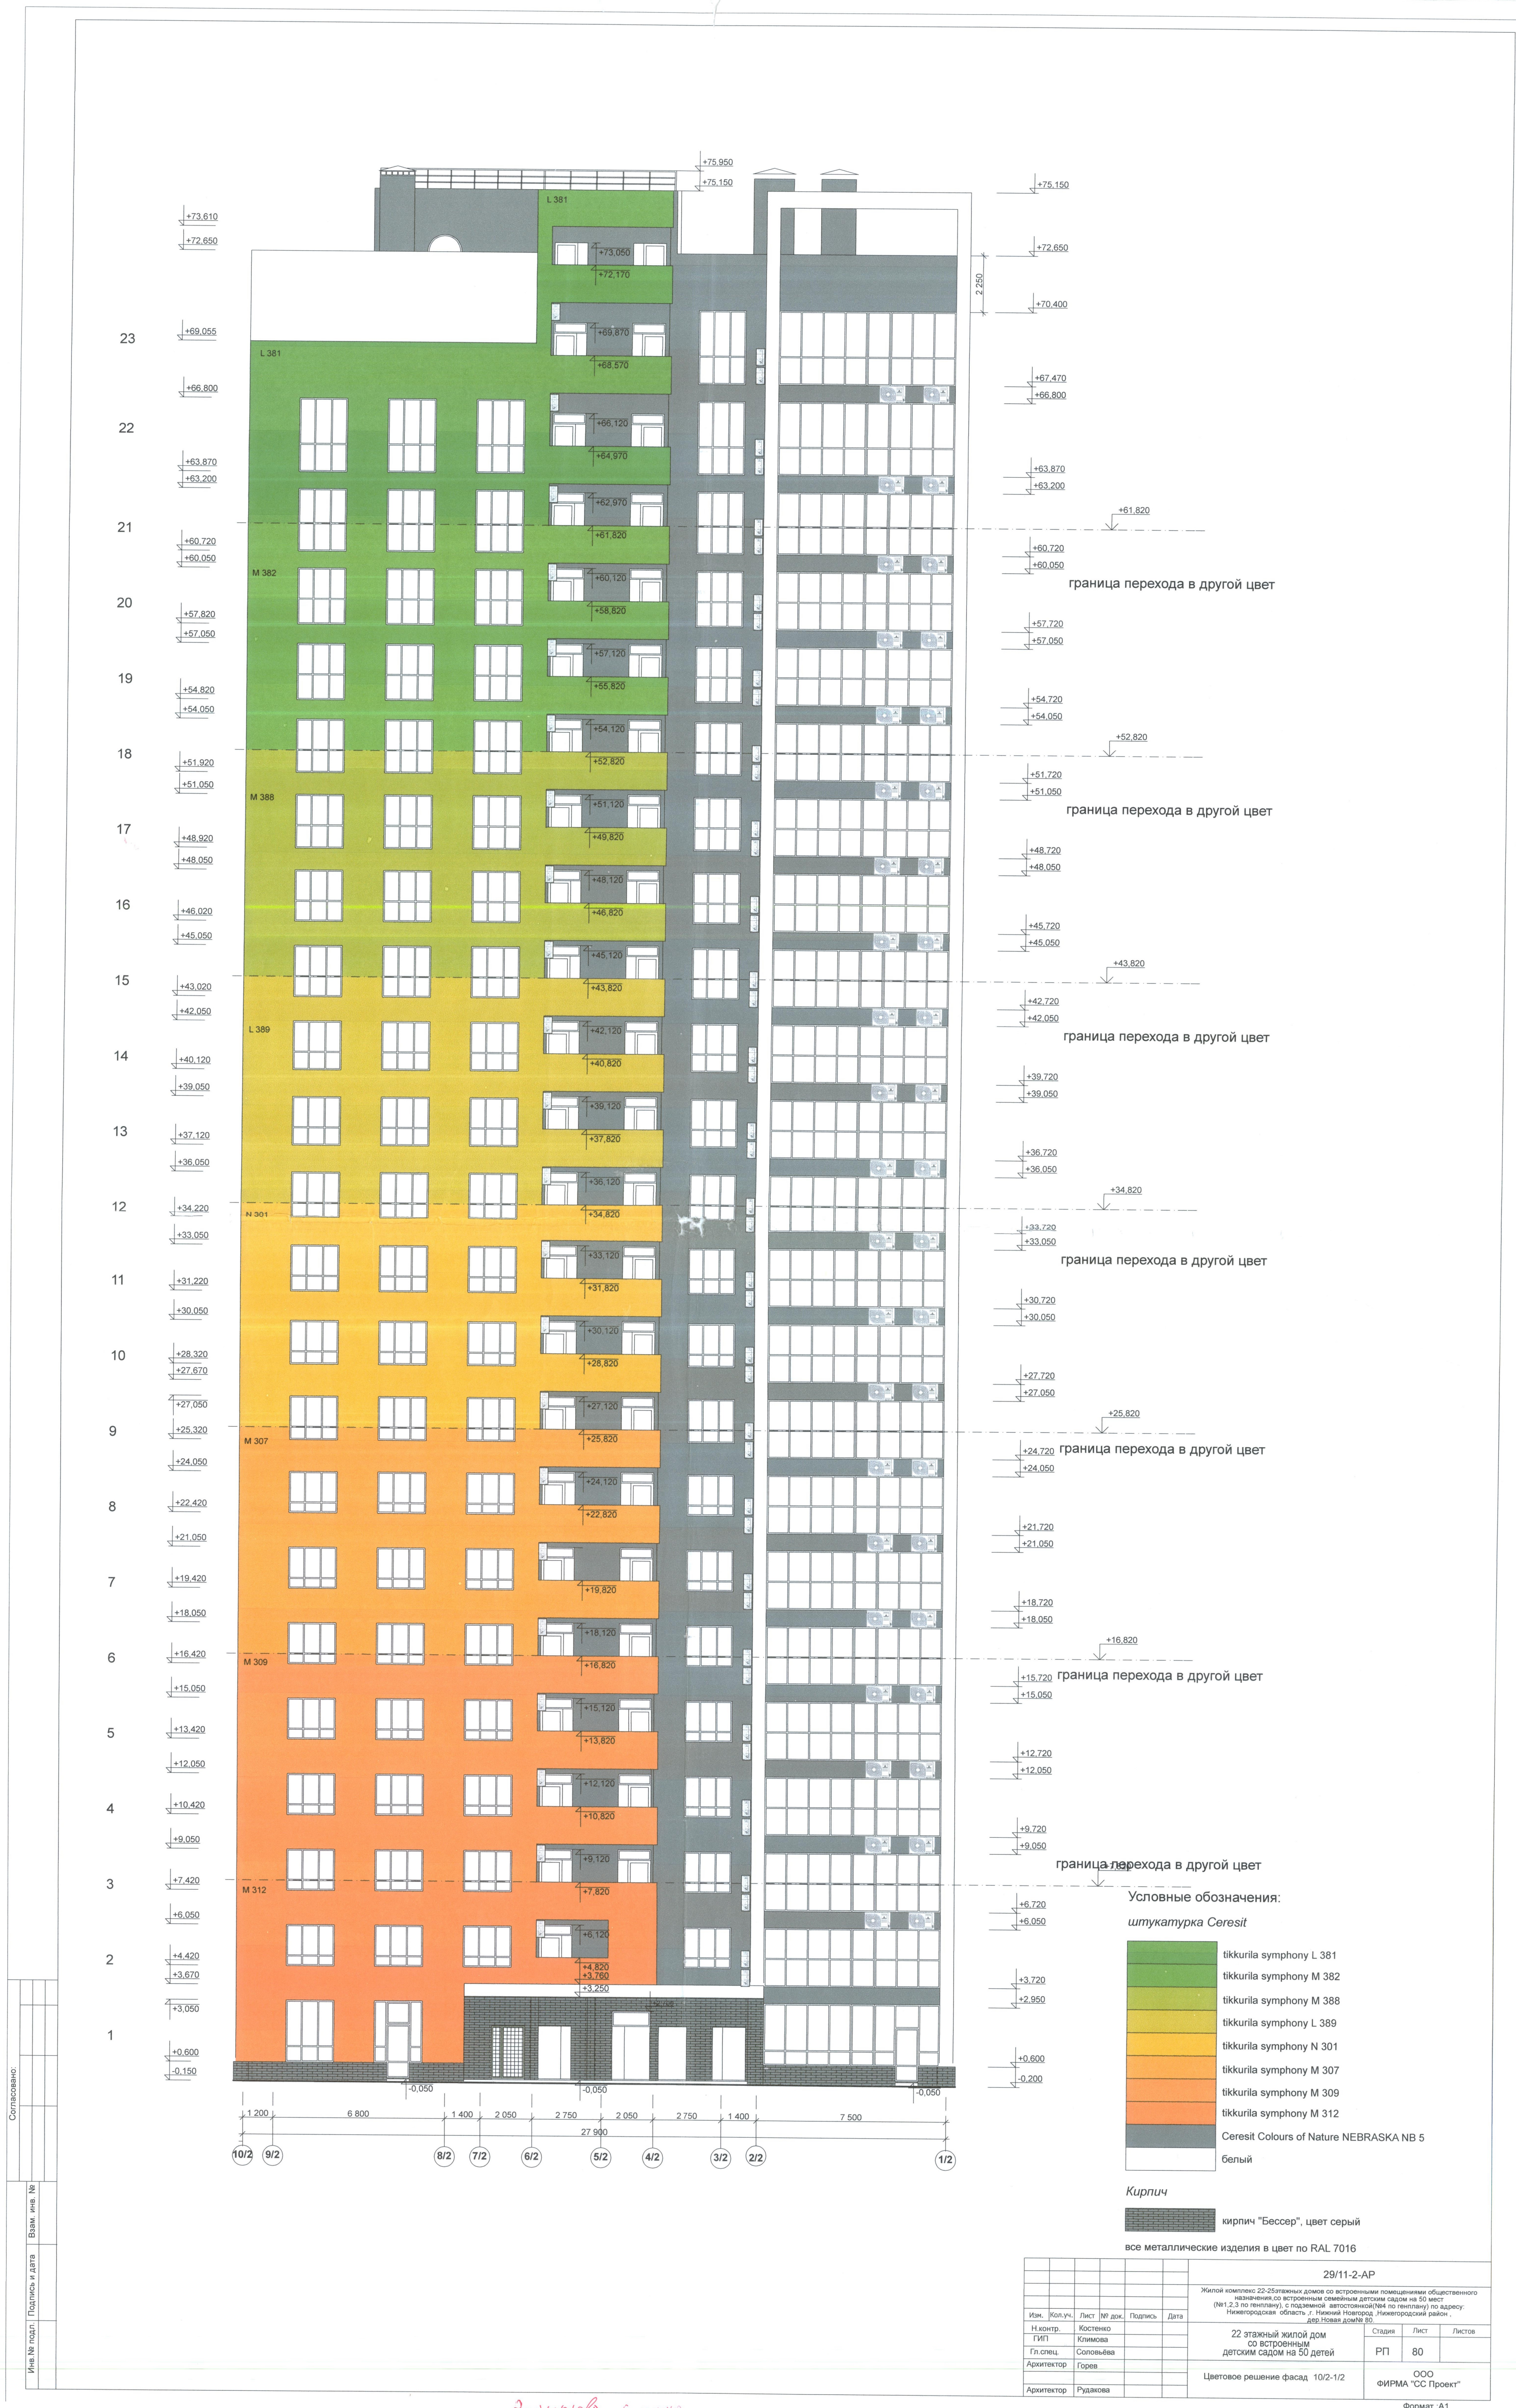

граница перехода в другой цвет

граница перехода в другой цвет

граница перехода в другой цвет

граница перехода в другой цвет

граница перехода в другой цвет

граница перехода в другой цвет

граница перехода в другой цвет

Условные обозначения:

штукатурка Ceresit

- tikkurila symphony L 381
- tikkurila symphony M 382
- tikkurila symphony M 388
- tikkurila symphony L 389
- tikkurila symphony N 301
- tikkurila symphony M 307
- tikkurila symphony M 309
- tikkurila symphony M 312
- Ceresit Colours of Nature NEBRASKA NB 5
- Белый

Кирпич

кирпич "Бессер", цвет серый

все металлические изделия в цвет по RAL 7016

Согласовано: _____
Имя, № подл., Подпись и дата
Взам. инв. №

29/11-2-AP					
Жилой комплекс 22-этажных домов со встроенными помещениями общественного назначения со встроенным детским садом на 50 мест (№11.2.3 по региону), с подземной автостоянкой (№4 по региону) по адресу: Нижегородская область, г. Нижний Новгород, Нижегородский район, д. 15авд, дома 95					
Изм.	Кол.уч.	Лист	№ док.	Подпись	Дата
Н.контр.	Костенко				
ГИП	Климова				
Гл. спец.	Соловьева				
Архитектор	Горев				
Архитектор	Рудякова				
22-этажный жилой дом со встроенным детским садом на 50 детей			Стадия	Лист	Листов
Цветовое решение фасада 1/2-10/2			РП	80	
			ООО ФИРМА "СС Проект"		

На Архив

Согласовано:
 Имя, № подл. Подпись и дата
 Имя, № подл. Подпись и дата

Рашидова Самира

29/11-2-AP				
Жилой комплекс 22-этажного дома со встроенными помещениями общественного назначения со встроенным детским садом на 50 мест (№1 23 по пятиэтажу), с подземной автостоянкой (№4 по пятиэтажу) по адресу: Нижегородская область, г. Нижний Новгород, Нижегородский район, д.р. Новая дача №80				
Изм.	Кол.уч.	Лист	№ док.	Подпись
ГИП	Костенко			
Гл. спец.	Климова			
Архитектор	Соловьева			
Архитектор	Горев			
Архитектор	Рудикова			
22 этажный жилой дом со встроенным детским садом на 50 детей				Стация
Цветовое решение фасада 10/2-1/2				Лист
				Листов
				РП
				80
				ООО
				ФИРМА "СС Проект"
				Формат: А1