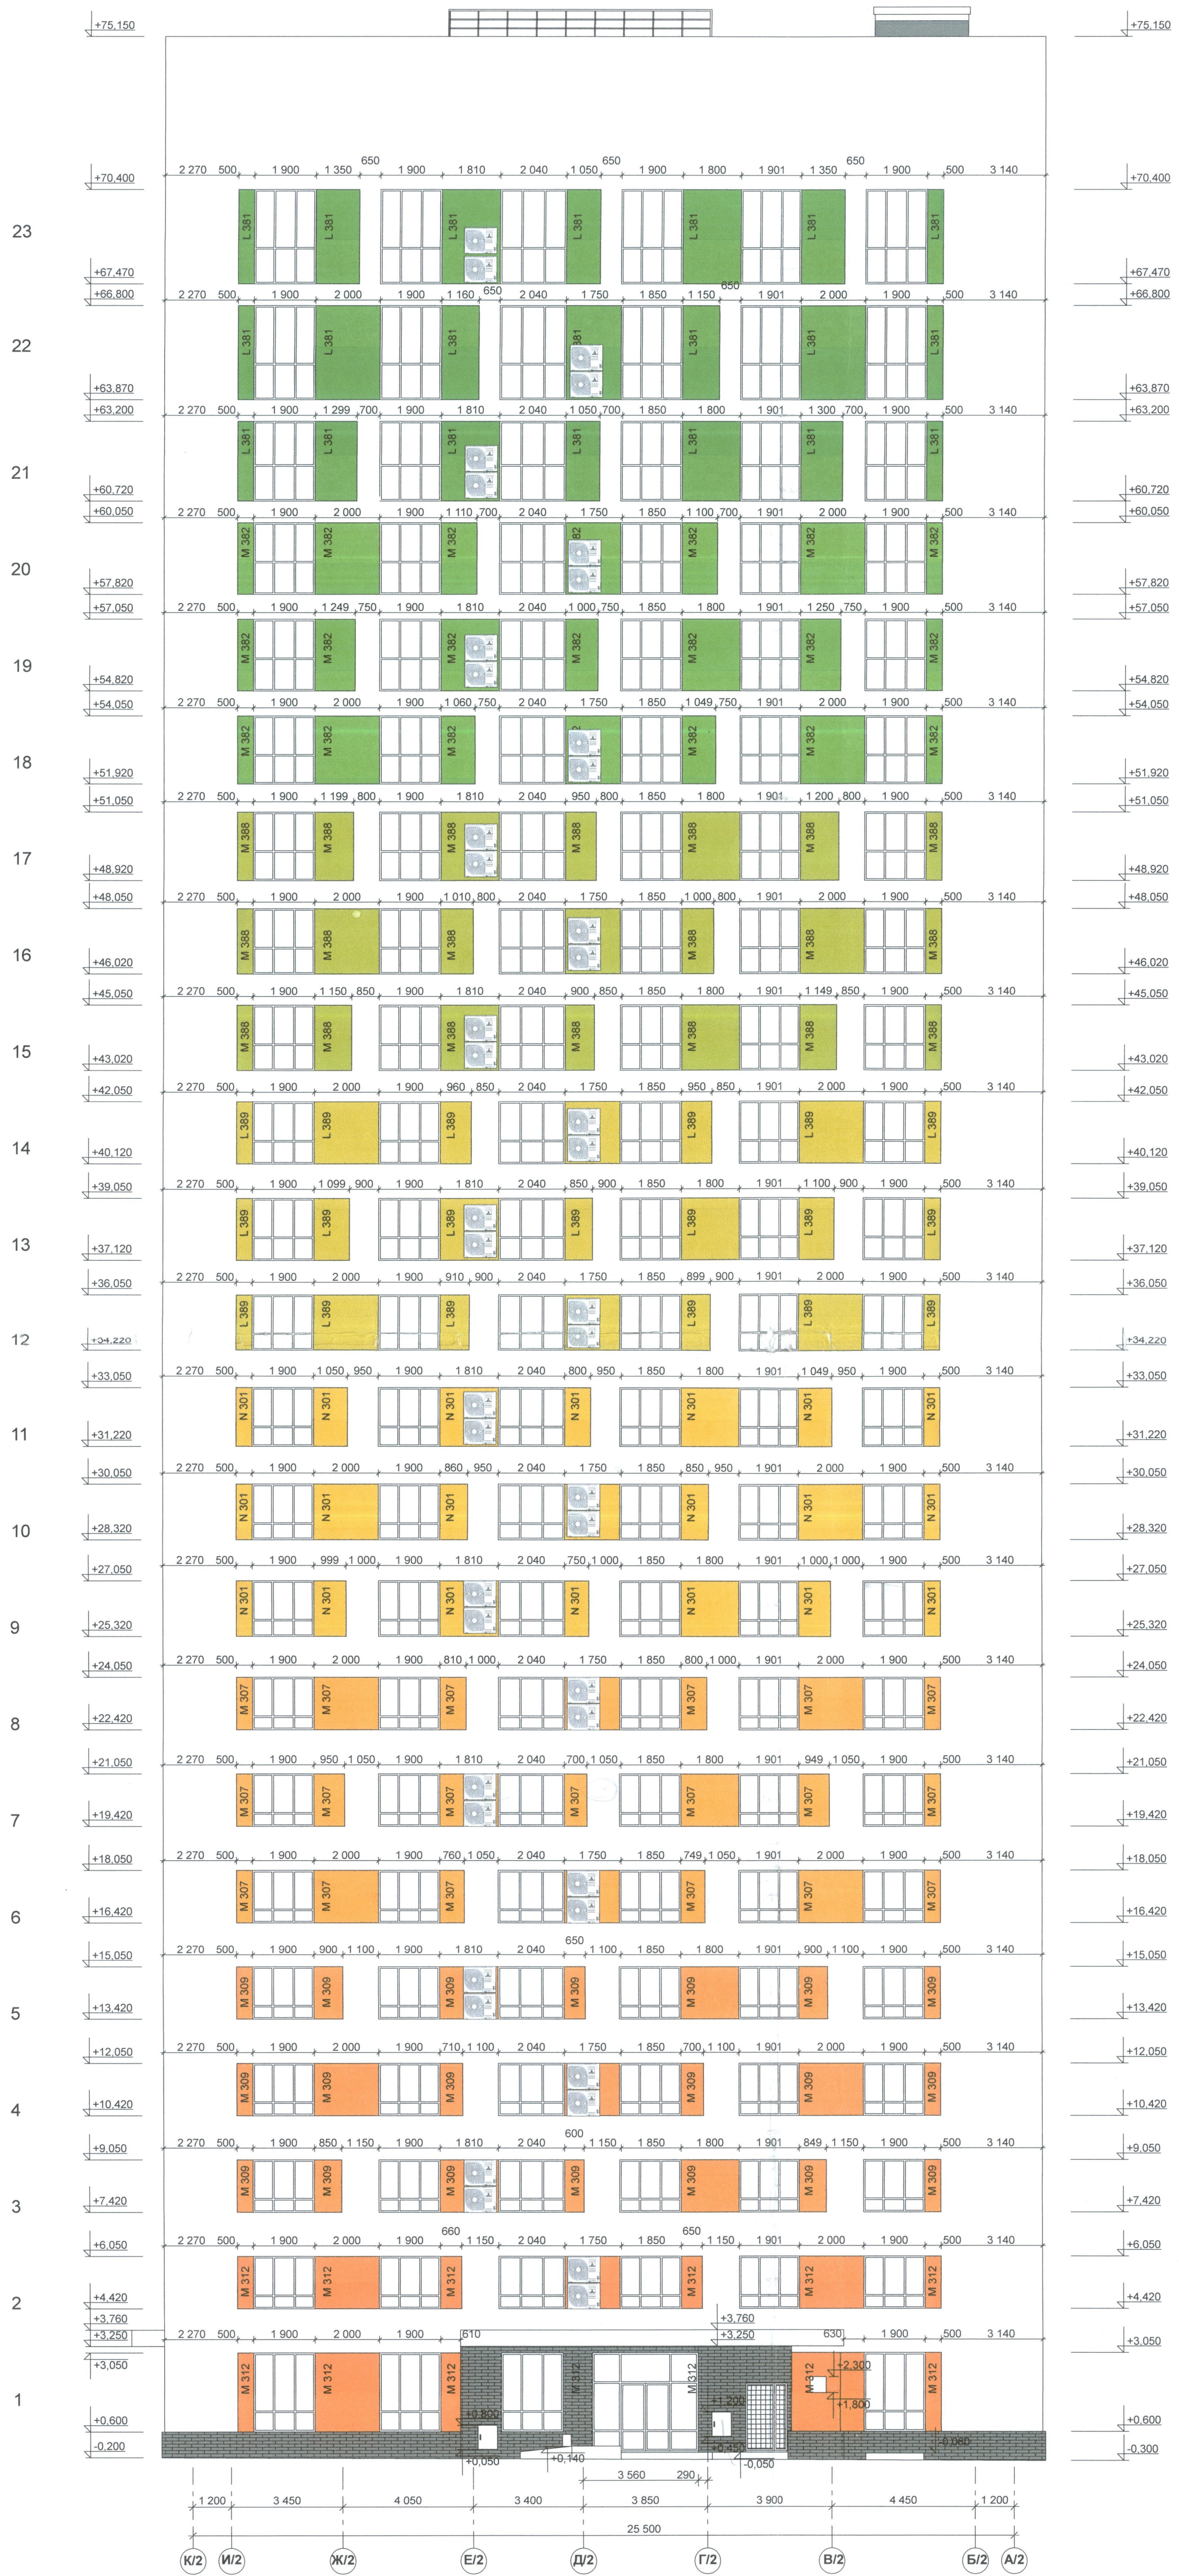

граница перехода в другой цвет

граница перехода в другой цвет

граница перехода в другой цвет

граница перехода в другой цвет

граница перехода в другой цвет

граница перехода в другой цвет

граница перехода в другой цвет

Условные обозначения:

штукатурка Ceresit

- tikkurila symphony L 381
- tikkurila symphony M 382
- tikkurila symphony M 388
- tikkurila symphony L 389
- tikkurila symphony N 301
- tikkurila symphony M 307
- tikkurila symphony M 309
- tikkurila symphony M 312
- Ceresit Colours of Nature NEBRASKA NB 5
- Белый

Кирпич

кирпич "Бессер", цвет серый

все металлические изделия в цвет по RAL 7016

Согласовано: _____
Имя, № подл., Подпись и дата
Взам. инв. №

29/11-2-AP					
Жилой комплекс 22-этажных домов со встроенными помещениями общественного назначения со встроенным детским садом на 50 мест (№11.2.3 по региону), с подземной автостоянкой (№4 по региону) по адресу: Нижегородская область, г. Нижний Новгород, Нижегородский район, д. 15авд, дома 95					
Изм.	Кол.уч.	Лист	№ док.	Подпись	Дата
Н.контр.	Костенко				
ГИП	Климова				
Гл. спец.	Соловьева				
Архитектор	Горев				
Архитектор	Рудякова				
22-этажный жилой дом со встроенным детским садом на 50 детей			Стадия	Лист	Листов
Цветовое решение фасада 1/2-10/2			РП	80	
			ООО ФИРМА "СС Проект"		

На Архив

Согласовано:
 Имя, № подл. Подпись и дата
 Имя, № подл. Подпись и дата

Рашидова Самира

29/11-2-AP				
Жилой комплекс 22-этажного дома со встроенными помещениями общественного назначения со встроенным детским садом на 50 мест (№1 23 по пятиэтажу), с подземной автостоянкой (№4 по пятиэтажу) по адресу: Нижегородская область, г. Нижний Новгород, Нижегородский район, д.р. Новая дача №80				
Изм.	Кол.уч.	Лист	№ док.	Подпись
ГИП	Костенко			
Гл. спец.	Климова			
Архитектор	Соловьева			
Архитектор	Горев			
Архитектор	Рудикова			
22 этажный жилой дом со встроенным детским садом на 50 детей				Стация
Цветовое решение фасада 10/2-1/2				Лист
				Листов
				РП
				80
				ООО
				ФИРМА "СС Проект"
				Формат: А1